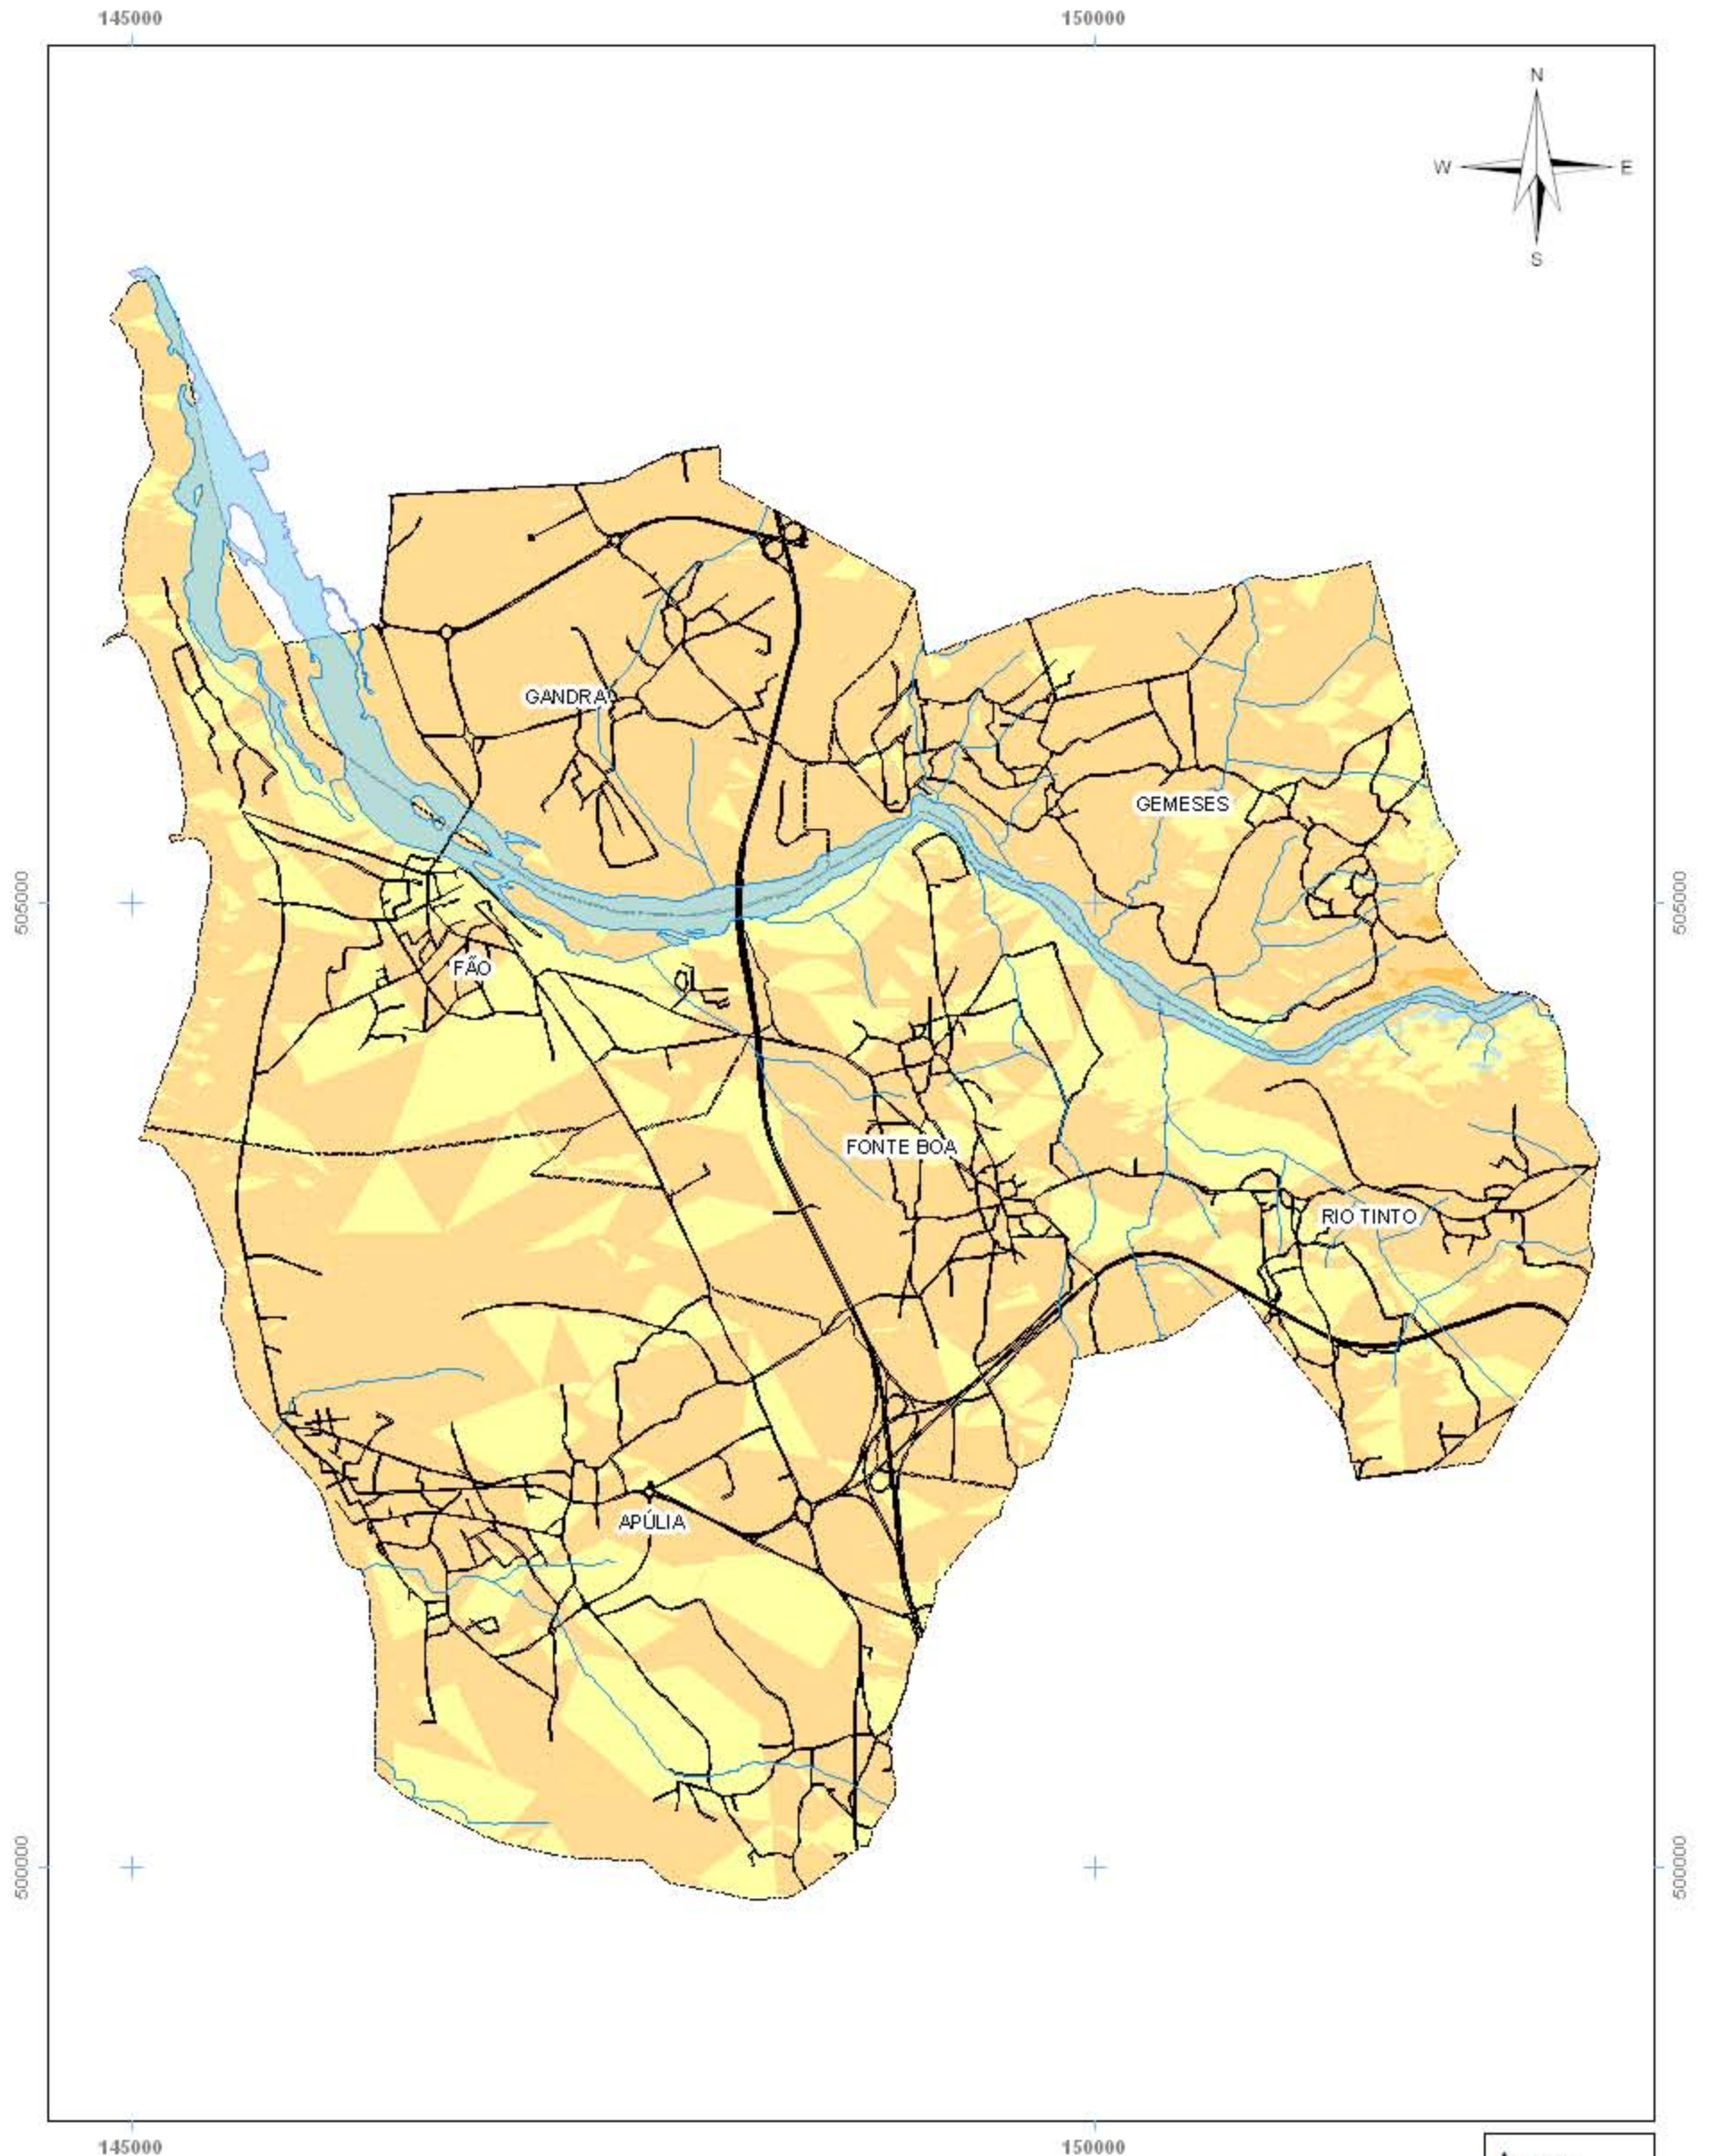

# Carta de Insolação

## Legenda:

- Rede viária
- Limites de Freguesias
- Linhas de Água
- Rio Cávado

## Índice de Insolação

- muito alta
- alta
- média
- baixa
- muito baixa

Anexo:  
**A5**  
Fonte: própria

**1:35000**  
0 1.000 2.000 4.000 Metros  
Projeção Gauss - Elipsóide Internacional - Datum Lisboa  
Coordenadas Militares